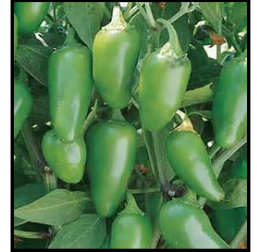

Alyssum
(Sun)

Marigold
(Sun)

Petunia Mix
(Sun)

Salvia Red
(Sun)

Snapdragons
(Sun)

Zinnia
(Sun)

Begonia – Fibrous
(Part Sun/Shade)

Pansy Mix
(Sun/Part Sun)

Coleus
(Shade)

Impatiens
(Shade)

Tomatoes, Peppers, Herbs & Small Fruits

10" Sweet n Neat
Patio Pot Tomato

4.75" Big Boy
Tomato

4.75" Cherry Tomato
(Supersweet 100)

4.75" Green
Bell Pepper

4.75" Jalapeno
Pepper

4.75" Cilantro

4.75" Sweet
Basil

Perennials

Astilbe,
Montgomery
(Sun/Shade)

Daylily,
Pardon Me
(Sun/Part Sun)

Dianthus Everlast
Lavender Eye
(Sun/Part Sun)

Echinacea
Powwow Wild
Berry (Sun)

Hosta Minuteman
(Part Shade/Shade)